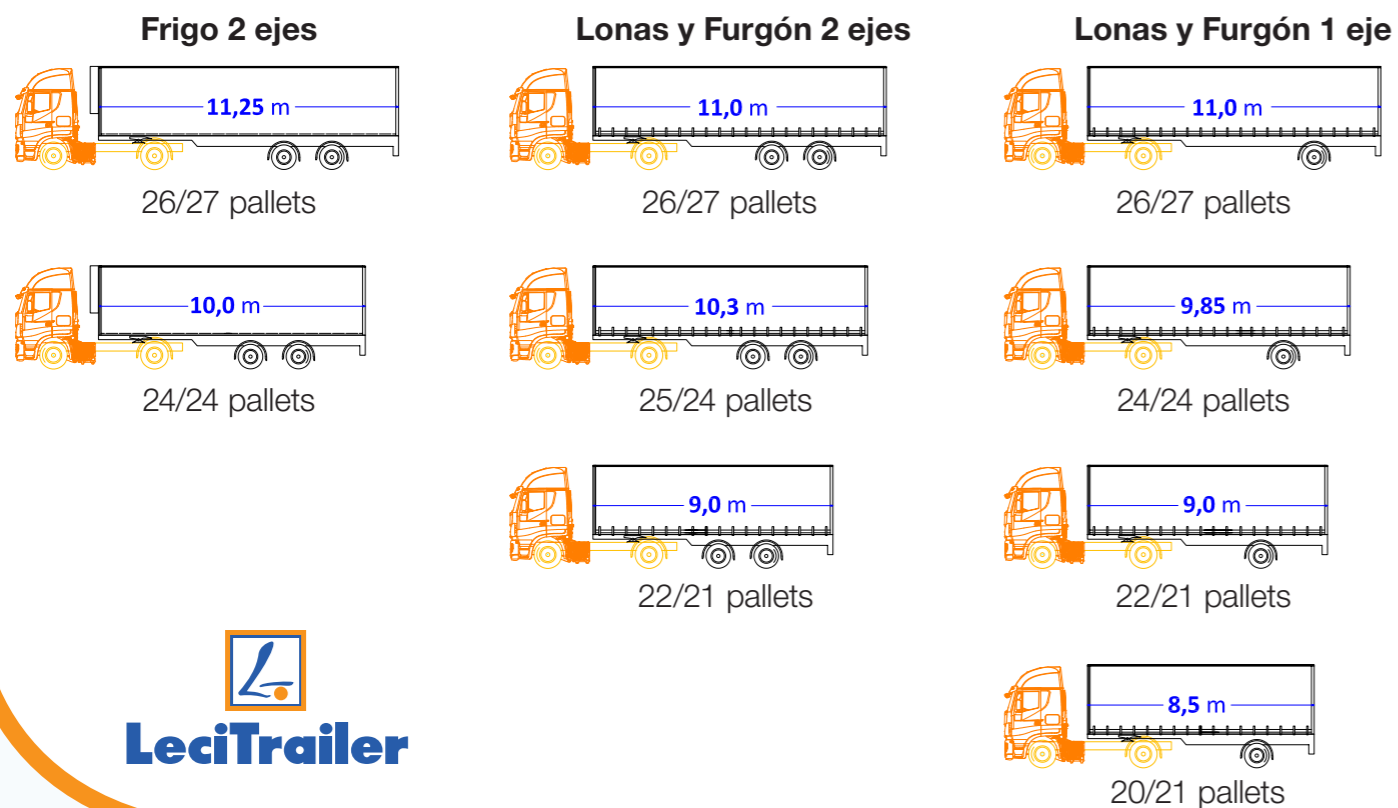

Citytrailer

LeciTrailer

De la carretera a la ciudad

Todas las opciones

Nuevo Citytrailer

FRIGO

LONAS

CHASIS

Distintas configuraciones

Pie de apoyo frontal

Pie de apoyo integrado en banda

4,4m

- Facilidad y eficacia
- Posibilidad de intercambiar el vehículo de motor
- Con la misma maniobrabilidad que un camión rígido
- La mejor de las soluciones para el transporte urbano