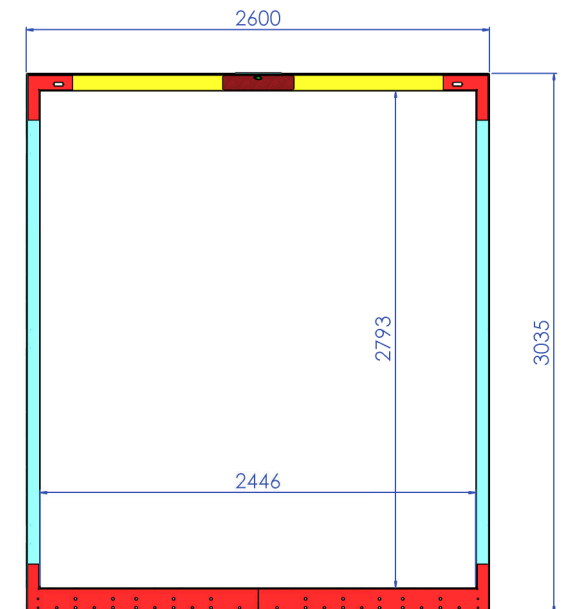

MARCO TRAS. FRIGO LT

CF3 6P INOX P2800

Nº	REFERENCIA LT	DESCRIPCIÓN	CANTIDAD
1	07340001	Banda Inferior Marco Trasero Frigo.	1
2	07340002	Cabecero Marco Trasero Frigo	1
3	07340010	Refuerzo Esquina Superior Marco Trasero	2
4	07340011	Refuerzo Cambrones Banda Inferior Frigo.	2
5	07340296	Pilar Derecho Marco Trasero Frigo Pasaje 2800	1
6	07340295	Pilar Izquierdo Marco Trasero Frigo Pasaje 2800	1

DIMENSIONES BÁSICAS

LeciTrailer

RECAMBIOS ORIGINALES - SPARE PARTS - PIÈCES DÉTACHÉES