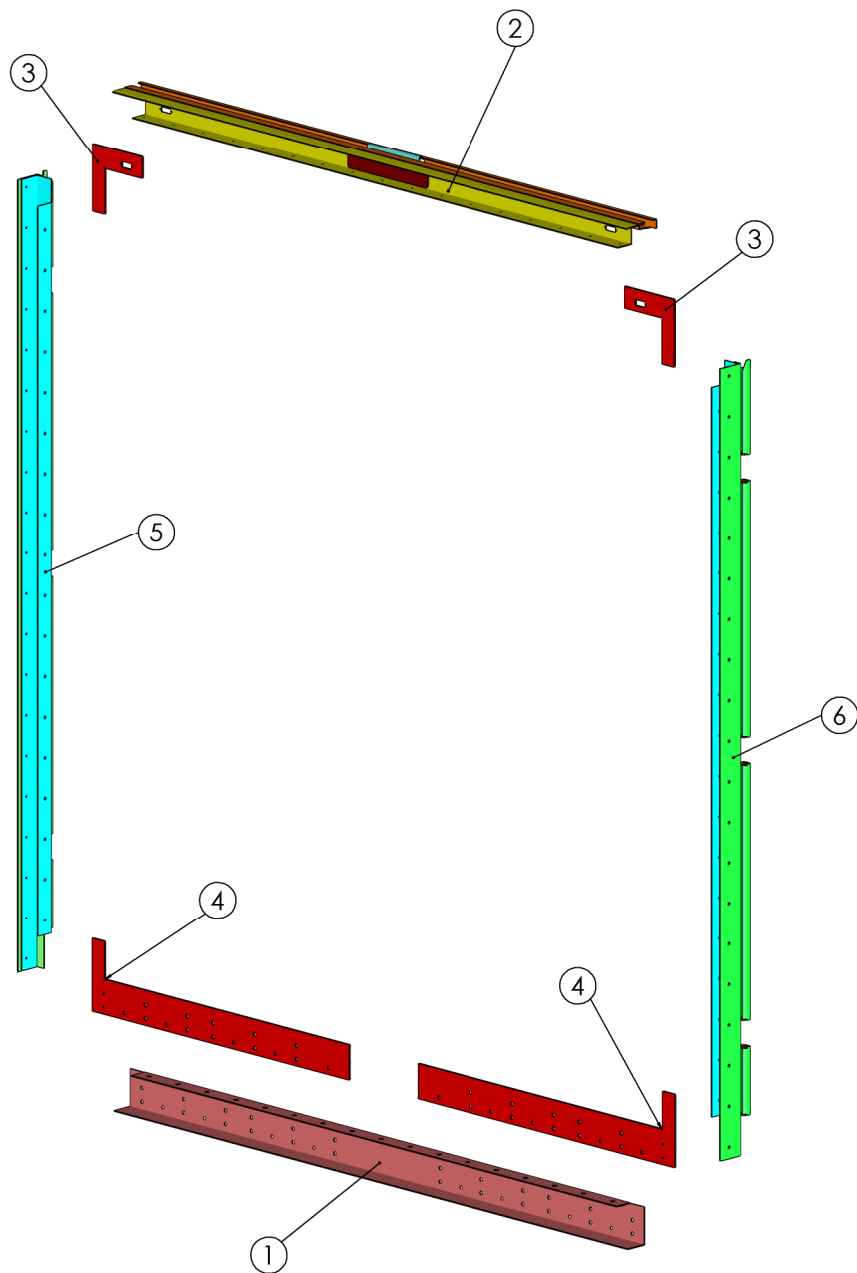

MARCO TRAS. FRIGO LT

CF3 6P INOX P2800

Nº	REFERENCIA LT	DESCRIPCIÓN	CANTIDAD
1	07340001	Banda Inferior Marco Trasero Frigo.	1
2	07340002	Cabecero Marco Trasero Frigo	1
3	07340010	Refuerzo Esquina Superior Marco Trasero	2
4	07340011	Refuerzo Cambrones Banda Inferior Frigo.	2
5	07340296	Pilar Derecho Marco Trasero Frigo Pasaje 2800	1
6	07340295	Pilar Izquierdo Marco Trasero Frigo Pasaje 2800	1

DIMENSIONES BÁSICAS

LeciTrailer

RECAMBIOS ORIGINALES - SPARE PARTS - PIÈCES DÉTACHÉES