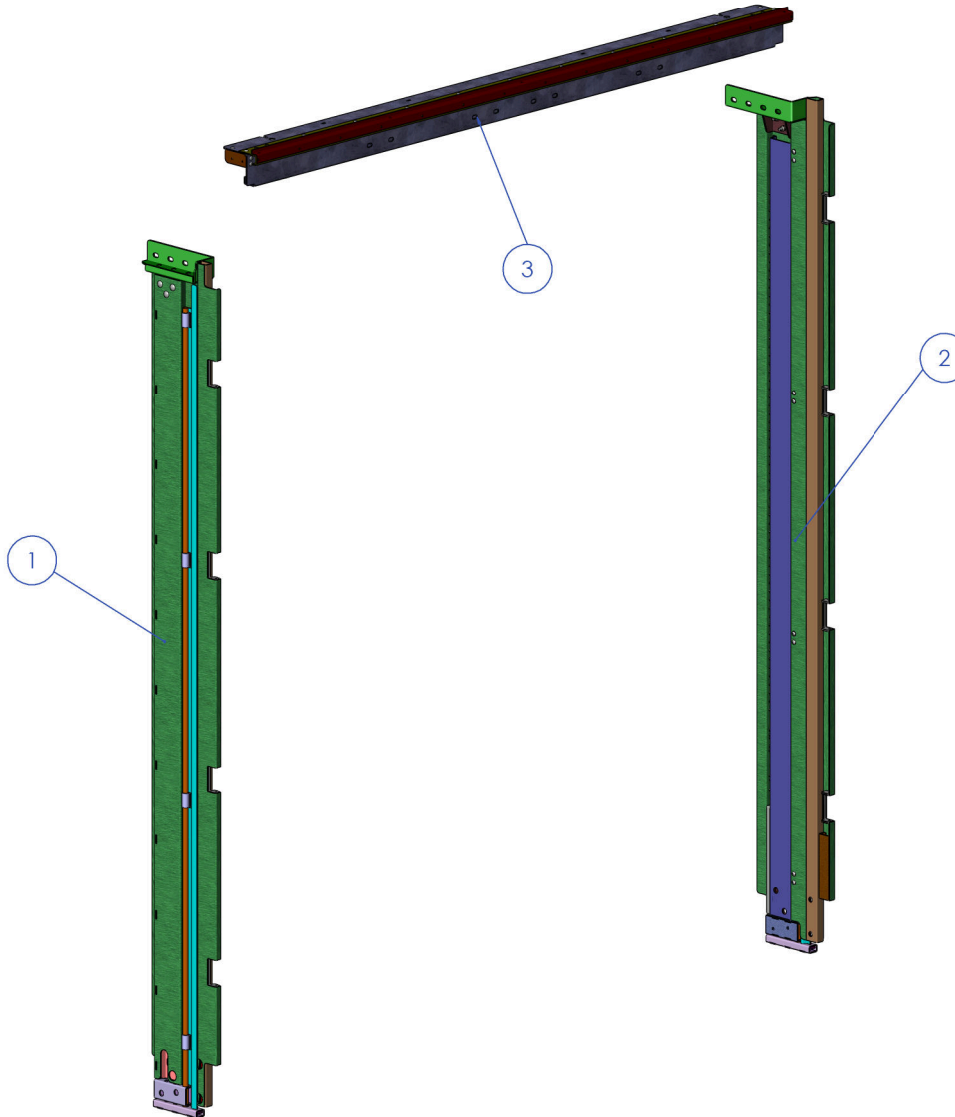

**TRASERA TF.18.PI.TM
TECHO 95-2360**

| Nº | REFERENCIA LT | DESCRIPCIÓN | CANTIDAD |
|----|---------------|---|----------|
| 1 | 7860653 | Pilar tras. izdo. fijo pta. int. tricarril 95-2360 - Tensión manual | 1 |
| 2 | 7860654 | Pilar tras. dcho. fijo pta. int. tricarril 95-2360 - Tensión manual | 1 |
| 3 | 7011167 | Cabecero tras. fija Ptas. int. mod. LT-18 | 1 |

VISTA LATERAL

LeciTrailer

RECAMBIOS ORIGINALES - SPARE PARTS - PIÈCES DÉTACHÉES