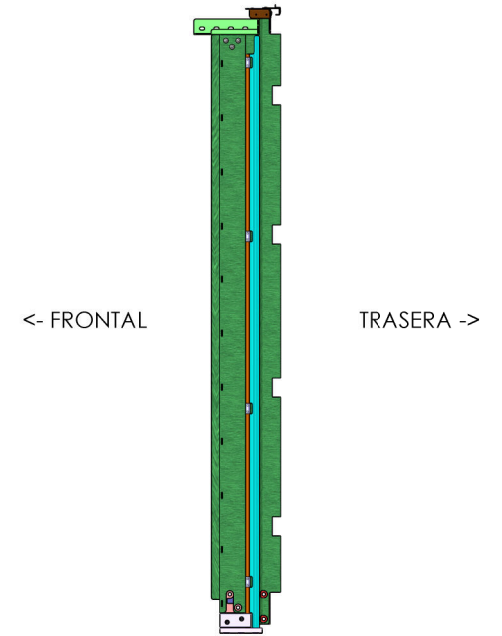

**TRASERA TF.18.PI.TM
TECHO 95-2360**

| Nº | REFERENCIA LT | DESCRIPCIÓN | CANTIDAD |
|----|---------------|---|----------|
| 1 | 7860653 | Pilar tras. izdo. fijo pta. int. tricarril 95-2360 - Tensión manual | 1 |
| 2 | 7860654 | Pilar tras. dcho. fijo pta. int. tricarril 95-2360 - Tensión manual | 1 |
| 3 | 7011167 | Cabecero tras. fija Ptas. int. mod. LT-18 | 1 |

VISTA LATERAL

LeciTrailer

RECAMBIOS ORIGINALES - SPARE PARTS - PIÈCES DÉTACHÉES