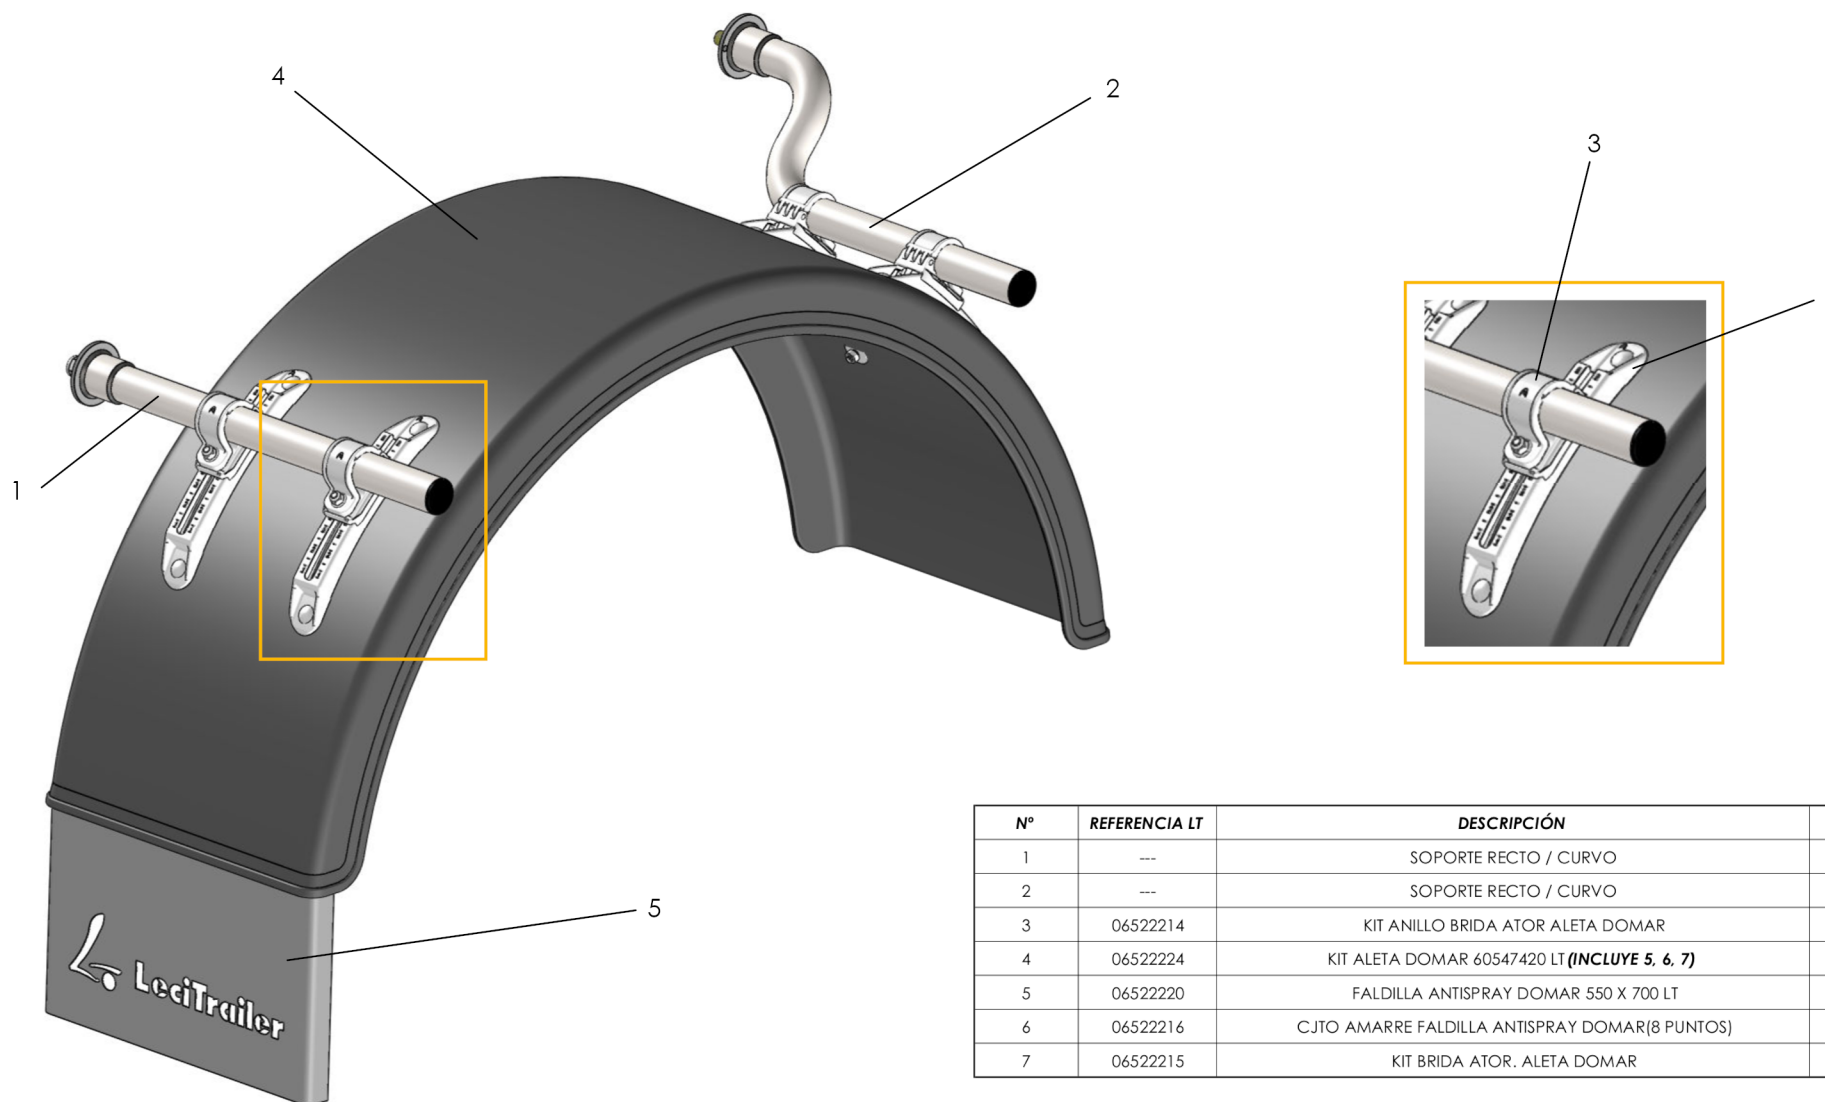

ALETA 60547420 LT Y PIEZAS DE AMARRE

Nº	REFERENCIA LT	DESCRIPCIÓN	CANTIDAD
1	---	SOPORTE RECTO / CURVO	1
2	---	SOPORTE RECTO / CURVO	1
3	06522214	KIT ANILLO BRIDA ATOR ALETA DOMAR	4
4	06522224	KIT ALETA DOMAR 60547420 LT (INCLUYE 5, 6, 7)	1
5	06522220	FALDILLA ANTISPRAY DOMAR 550 X 700 LT	1
6	06522216	CJTO AMARRE FALDILLA ANTISPRAY DOMAR(8 PUNTOS)	1
7	06522215	KIT BRIDA ATOR. ALETA DOMAR	4

ALETA 60547420 LT

DIMENSIONES