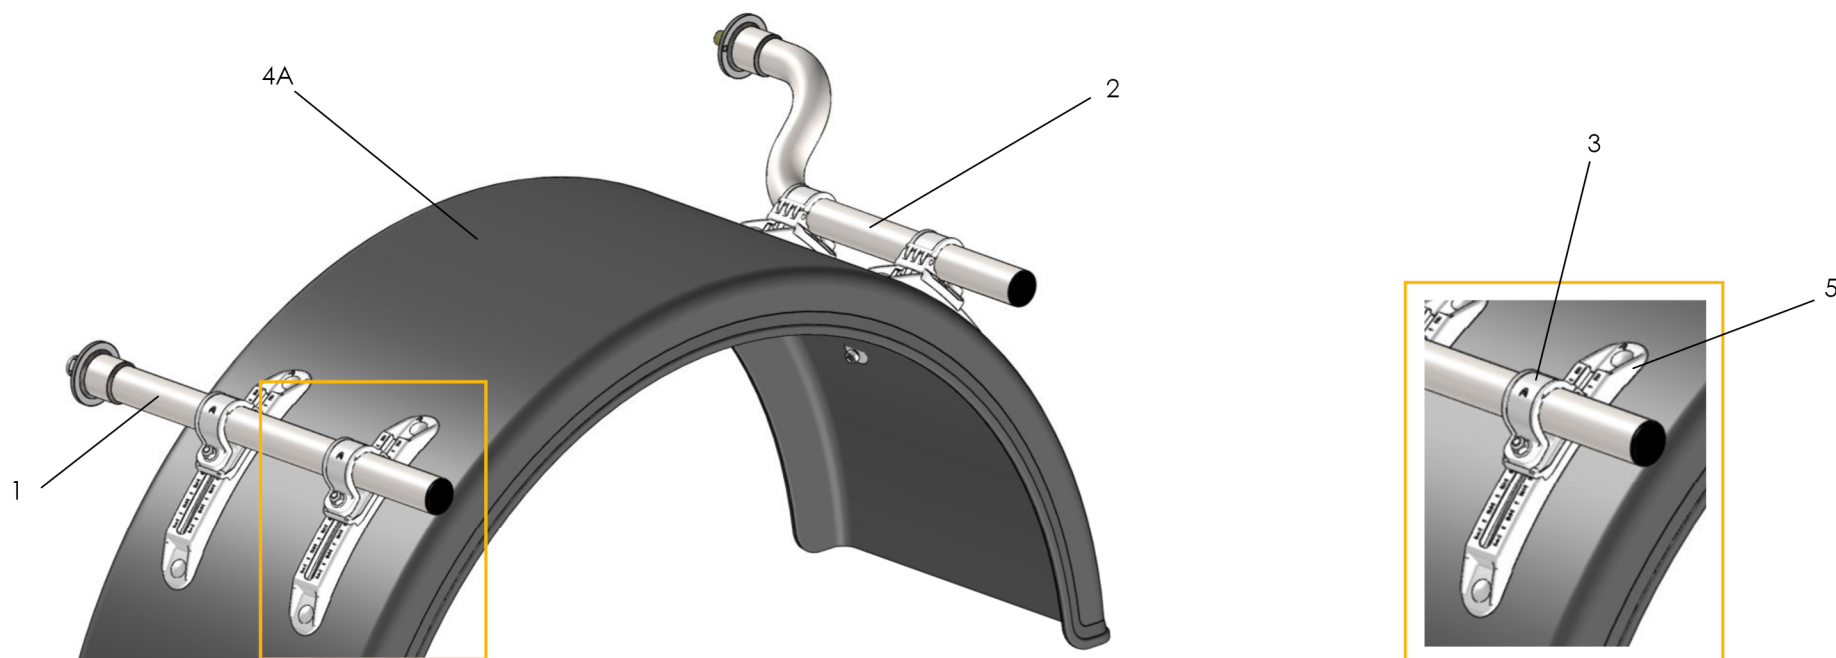

ALETA 43650000 SF Y PIEZAS DE AMARRE

Nº	REFERENCIA LT	DESCRIPCIÓN	CANTIDAD
1	---	SOPORTE RECTO / CURVO	1
2	---	SOPORTE RECTO / CURVO	1
3	06522214	KIT ANILLO BRIDA ATOR ALETA DOMAR	4
4	06522209	KIT ALETA DOMAR 43650000 SF (INCLUYE 4A, 5)	1
4A	06522208	ALETA DOMAR 430X1900X1280 SENCILLA	1
5	06522215	KIT BRIDA ATOR. ALETA DOMAR	4

ALETA 43650000 SF

DIMENSIONES