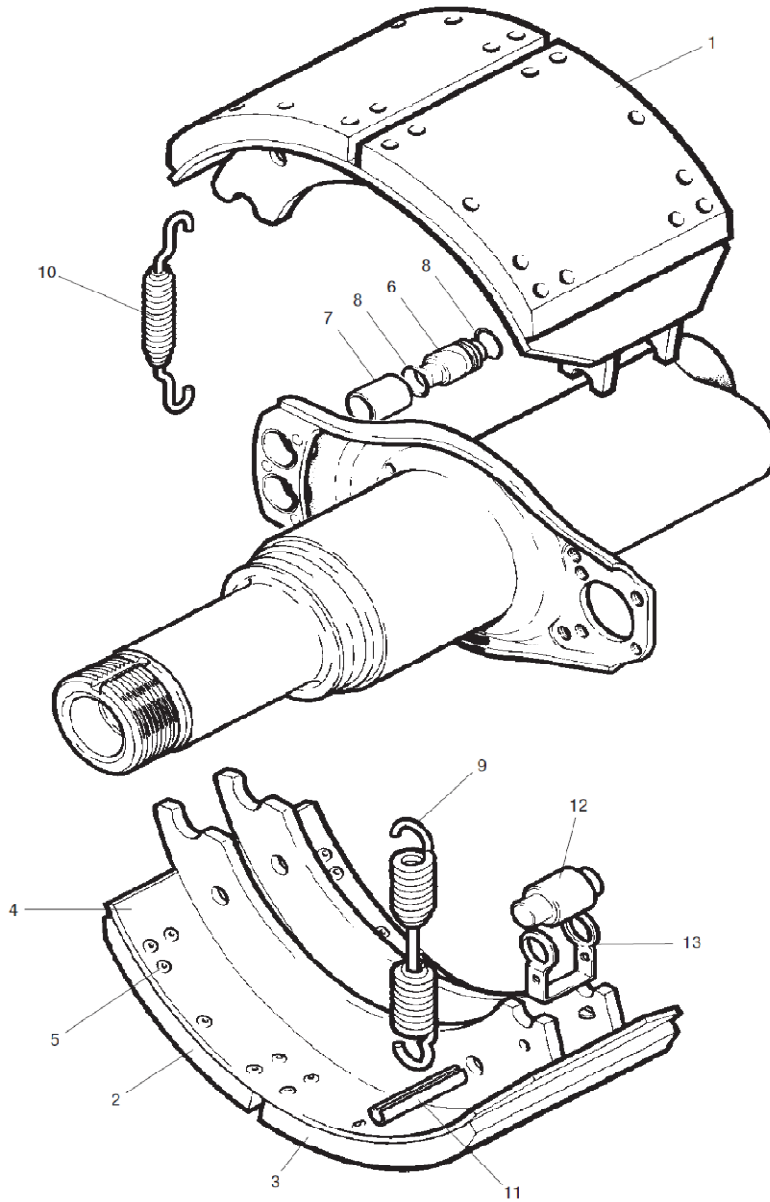

Posición	Artículo	Descripción	Cantidad	Ref. Proveedor
	5820235	PUNTA FRENO TAMBOR EJE TA 4222 MOD.Z		
11	5820017	BUJE 20" TA ROR - CONIUNTO- TAMBOR	1	14226120
10	5820001	RETEN TM/LM/TA ROR(5840167)	1	026.784
8	5820010	ARAND.BLOCAJE TUERCA MANGA TA ROR	1	21226090
9	5820020	RODAMIENTO INT.TM (INT.EXT.TA) ROR (218210/218248)	2	27924
3	5820036	RUEDA FONICA ABS TM/LM ROR -FRUEHAUF	1	21213316
2	5820056	TAPACUBOS TA ROR	1	21226038
5	5820065	TORNILLO BLOQUEO TUERCA LM/TA ROR	2	21224864
7	5820136	CLIP RETENEDOR TA ROR	1	21226117
4	5820137	JUNTA TAPACUBOS TA ROR	1	21226119
6	5820146	TUERCA MANGA TA ROR	1	21226003
1	5820217	TORNILLO TAPACUBOS LM-LC	5	99543001
	5820219	BOTE GRASA ROR PARA BUJE 400G	1	99538007
14	5820063	PERNO RUEDA ALUM. M22 TE/LM ROR	10	21220969PK10
18	5820071	TORNILLO GUARDAPOLVOS ROR	4	99546002
20	5820072	TAPON GUARDAPOLVOS ROR	2	21211385
19	5820073	TAPON GUARDAPOLVOS INSPECCION ROR	2	21220719
16	5820079	TUERCA FIJACION GUARDAPOLVOS ROR	2	99544000
14	5820100	TAMBOR FRENO BUJE 4222 TM/TA ROR(5840094)	1	1034
17	5820154	KIT GUARDAPOLVOS FRENO "Z" ROR (ESTAMP)	1	21221567-8

Posición	Artículo	Descripción	Cantidad	Ref. Proveedor
	5820235	PUNTA FRENO TAMBOR EJE TA 4222 MOD.Z		
1	5820007	ZAPATA COMPLETA 4222 TM/TA ROR	1	15205192R
2 y 3	5820012	RODILLOS LEVA TM/TE/LM/TA ROR	1	21006610
12	5820025	CASQUILLO BULON ZAPATA TM/TE/LM/TA ROR	1	21221028
7	5820030	RETENEDOR RODILLO ZAPATA LM/TA ROR	1	21224831
4	5820047	FORROS FRENO 420x220 TM ROR-EJE-(05840022)	.25	BLKZR
13	5820149	ZAPATA 4222 TM/TA ROR	1	RY-553
8	5820153	CASQUILLO BRONCE SOPORTE LEVA	1	21209990PK10
11	5820220	PASADOR ELASTICO ZAPATA LM	1	21220171PK20
9	5820013	MUELLE RETORNO ZAPATA 19,5"-20" ROR	1	04033
10	5820029	MUELLE RETENC.ZAPATA 15"-19,5"-20" ROR	2	04031