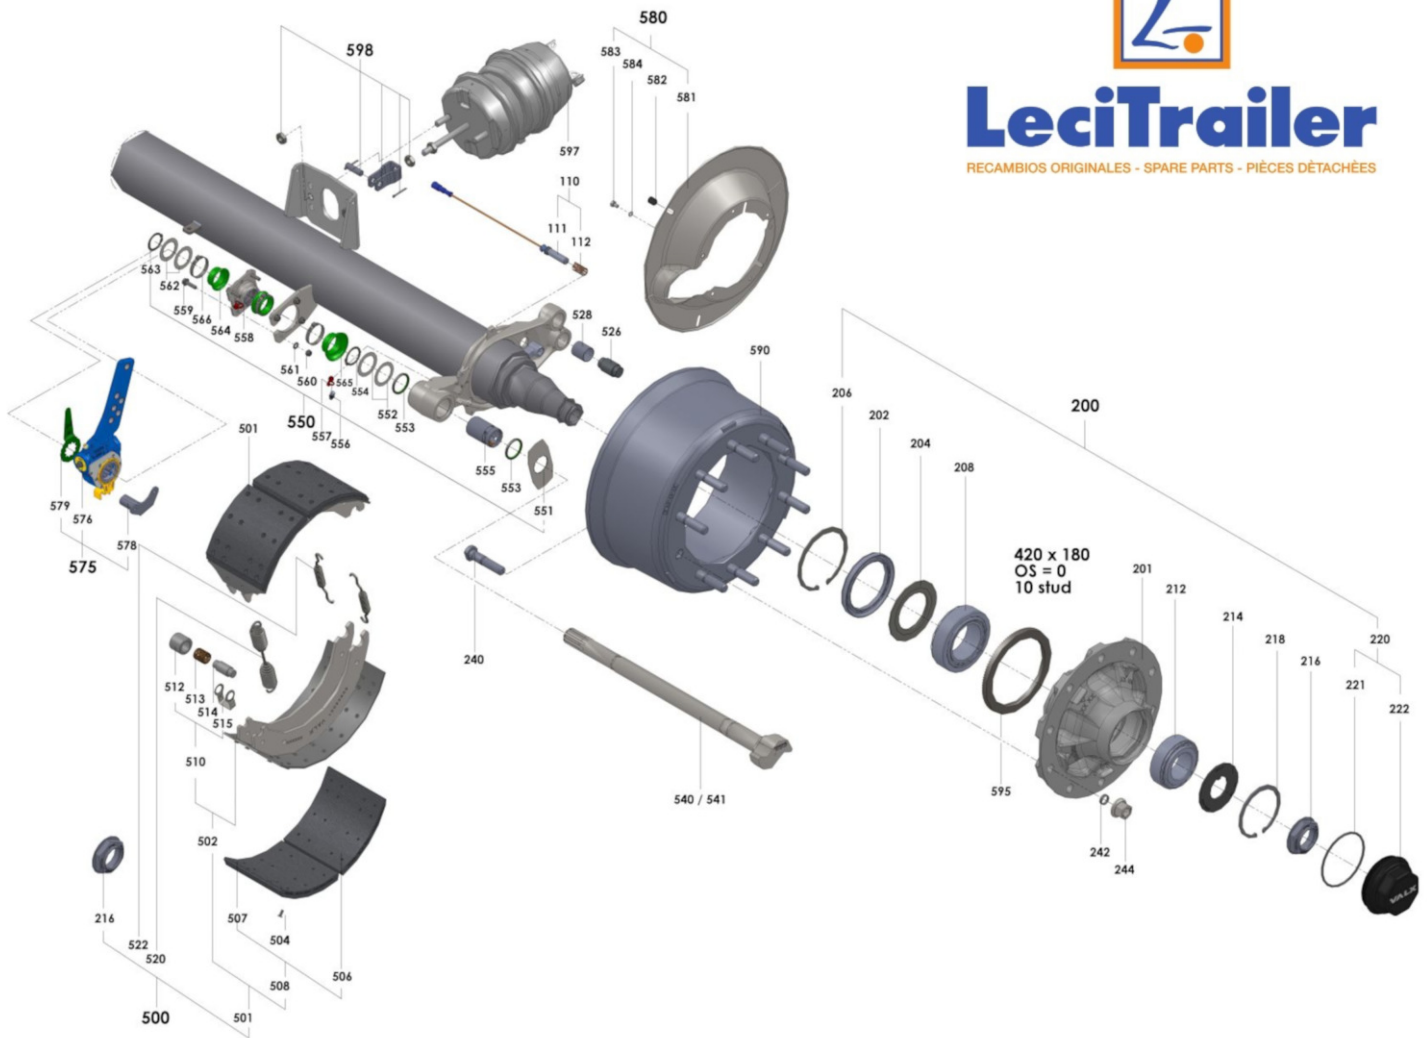

LeciTrailer
 RECAMBIOS ORIGINALES - SPARE PARTS - PIÈCES DÉTACHÉES

POSICION	ARTICULO	DESCRIPCION	CANTIDAD/Eje	REF. PROVEEDOR
240	5070031	PERNO RUEDA VALX 22X1,5X95	20	50240002
500	5070041	ZAPATA COMPLETA VALX (incluye 508, 520 y 522)	4	50500003
508	5070042	JUEGO FORROS FRENO VALX (5840029)	4	50508001
520	5070043	MUELLE RETORNO ZAPATA VALX	2	50520001
522	5070044	MUELLE RETENCION ZAPATA VALX	4	50522001
526	5070045	BULON ZAPATA VALX	2	50526001
528	5070046	CASQUILLO BULON ZAPATA VALX	2	50528001
540	5070047	LEVA FRENO IZQUIERDA VALX	1	50540001
541	5070048	LEVA FRENO DERECHA VALX	1	50541001
580	5070050	GUARDAPOLVOS TAMBOR VALX	2	50580001
590	5070051	TAMBOR FRENO 10 ESPARRAGOS VALX	2	50590001
595	5070052	CORONA ABS TAMBOR VALX	2	50595001
200	5070140	BUJE COMPLETO VALX B.O / TAMBOR HD (incluye 201-222)	2	50200005
202	5070022	RETEN BUJE VALX	2	50202001
204	5070023	ANILLO TOPE RETEN VALX	2	50204001
206	5070024	GRUPILLA VALX	2	50206001
208	5070025	RODAMIENTO INTERIOR BUJE VALX	2	50208001
212	5070026	RODAMIENTO EXTERIOR BUJE VALX	2	50212001
214	5070027	ARANDELA BUJE VALX	2	50214001
216	5070028	TUERCA BUJE VALX	2	50216001
218	5070029	GRUPILLA EJE VALX	2	50218001
220	5070145	TAPACUBOS CON JUNTA EJE VALX HD (incluye 221 y 222)	2	50220004
222	5070146	TAPACUBOS EJE VALX HD	2	50222008
221	5070147	JUNTA TAPACUBOS EJE VALX HD	2	50221006
550	5070142	JUEGO REPARACION LEVA FRENO VALX TAMBOR HD	2	50550002